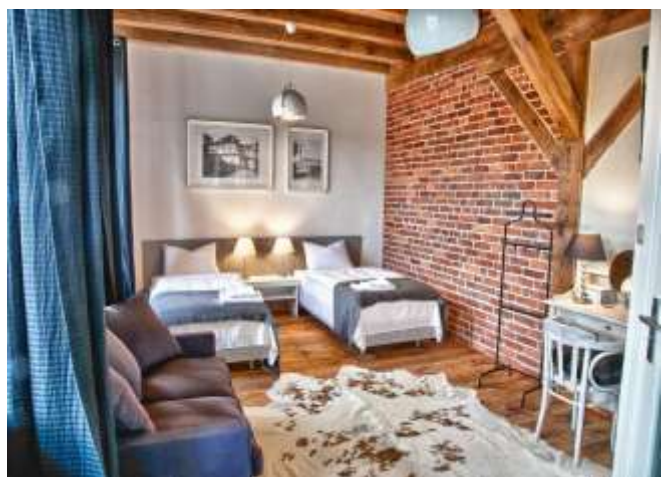

Uczestnicy pobytu mają możliwość korzystania z saun na świeżym powietrzu. W dodatkowej ofercie hotelu znajdują się sporty wodne, poranna gimnastyka i wiele innych.

Koszt:

400 zł/osoba

HOTEL PODKLASZTORZE W SULEJOWIE TU DZIEJE SIĘ HISTORIA