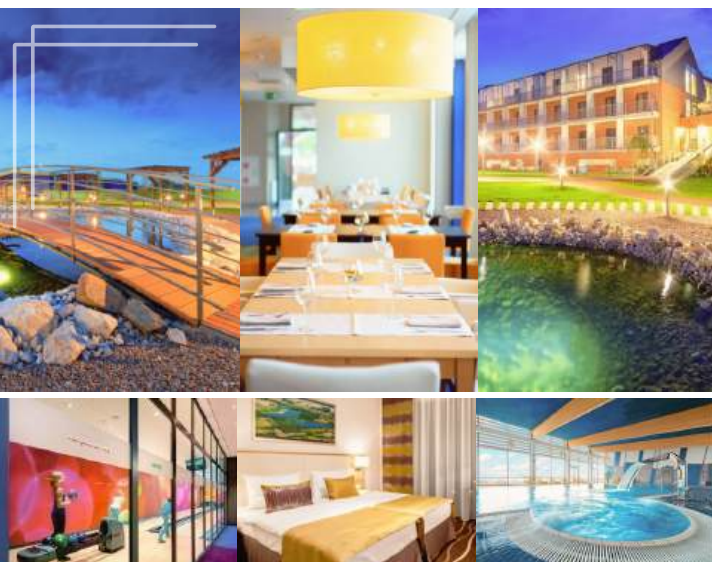

WWW.SLONECZNYZDROJ.PL