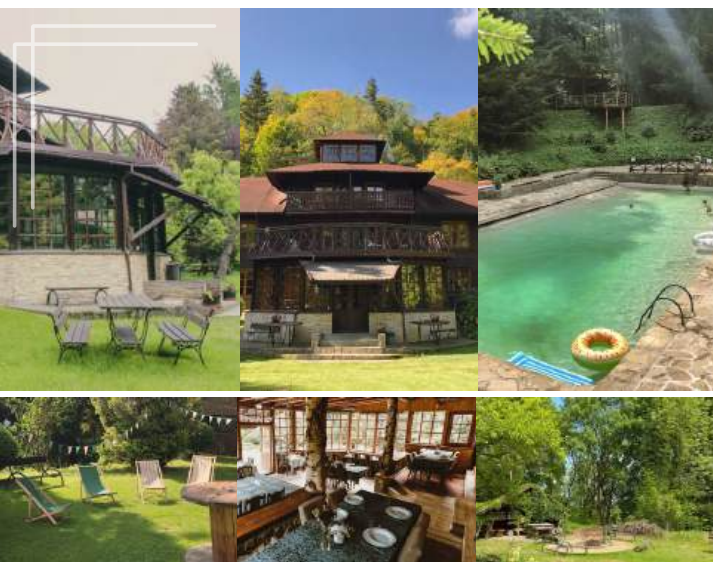

## WILLA TADEUSZ LANCKORONA

Willa Tadeusz to urokliwy pensjonat położony w leśnym zaciszu Lanckorony, niedaleko Krakowa. Obiekt oferuje 15 przytulnych pokoi, w tym jedno-, dwu- i trzyosobowe, z dostępem do wspólnych łazienek. Goście mogą korzystać z domowej kuchni serwującej tradycyjne posiłki oraz zrelaksować się w ogrodzie pełnym kwiatów lub przy murowanym basenie z lat 50.

### ATRAKCJE:

Willa skryta w  
gęstwinie lasu przy  
kamieniołomie

Basen z chłodną  
źródlaną wodą

Miejsce  
na ognisko  
lub grill

[WWW.WILLATADEUSZ.COM](http://WWW.WILLATADEUSZ.COM)

## MARINA DIANA ZEGRZE ★★★★★

Marina Diana to obiekt położony nad Zalewem Zegrzyńskim, zaledwie 35 km na północ od Warszawy. Na terenie obiektu znajduje się prywatna plaża oraz restauracja serwująca dania kuchni europejskiej. Goście mogą również skorzystać z licznych atrakcji, takich jak paintball, jazda na quadach, skuterach wodnych czy loty balonem.

## SOBIENIE KRÓLEWSKIE ★★★★★

Sobienie Królewskie to kompleks hotelowy położony w Sobieniu Szlacheckim, około 45 km na południe od Warszawy. Obiekt oferuje luksusowe pokoje, centrum SPA z basenem oraz pole golfowe.